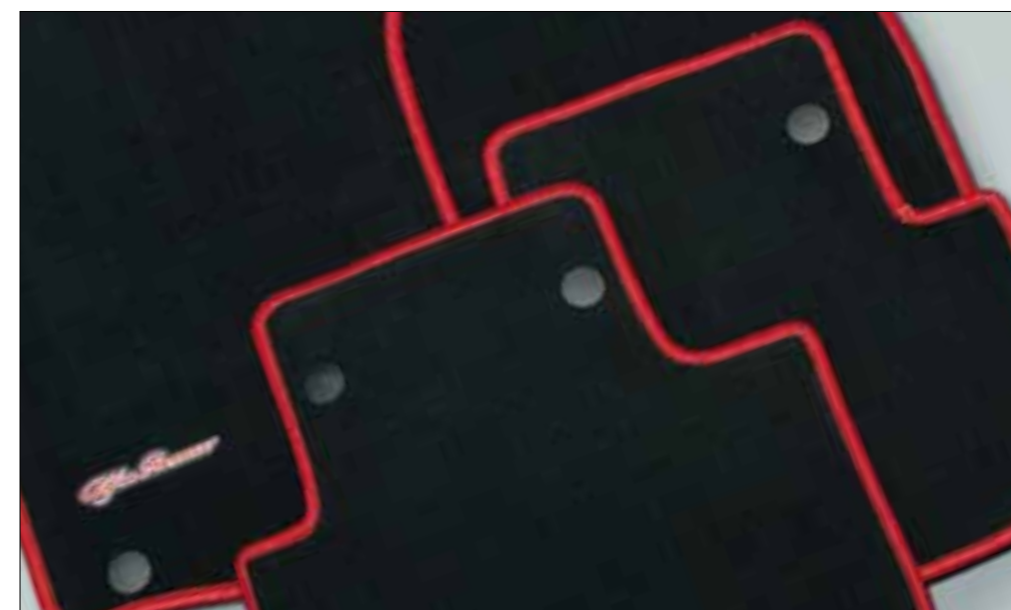

*** KIT TAPPETI GOMMA/
TESSUTO**

Set di 4 pezzi.

DIS. 50900584

* Foto non presente sul catalogo.